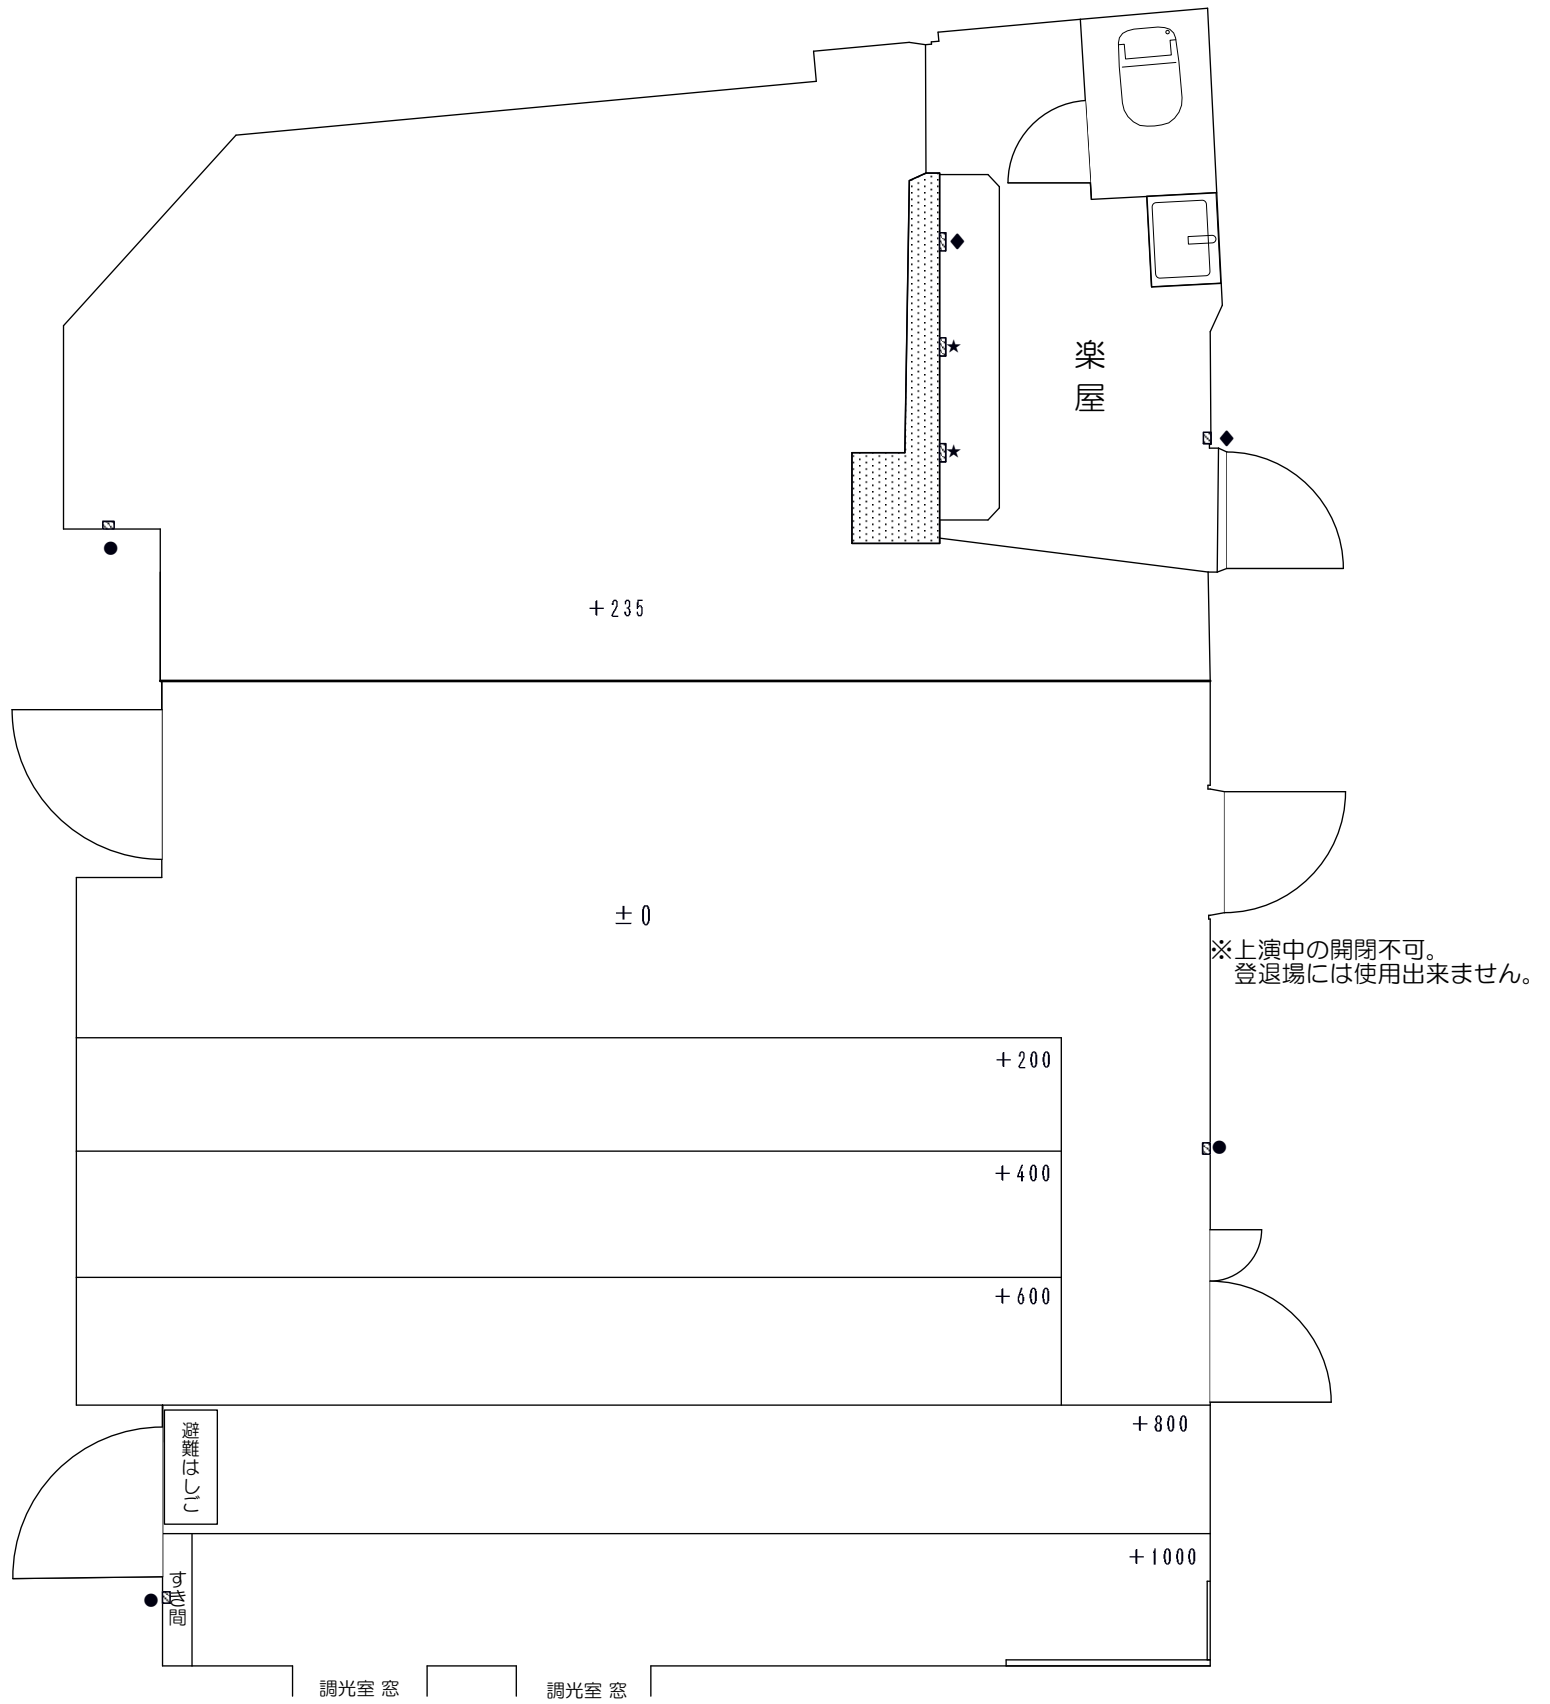

# OFF・OFFシアター 平面図 ②

舞台高：およそ235mm

- 壁付き平行コンセント
- (プレーカー共用) 20A
  - ◆ (プレーカー共用) 20A
  - ★ (プレーカー共用) 20A

縮尺：1/50